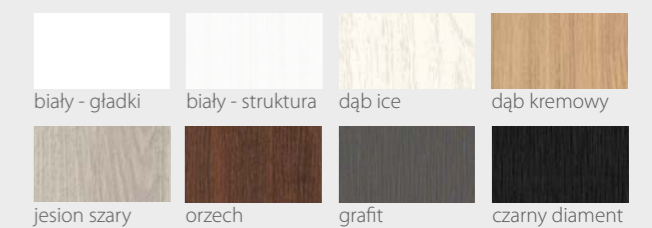

KOLORYSTYKA

* nie występuje ze wstawkami z aluminium

VIRAGE Seria A

Nowość!

DRZWI WEWNĄTRZLOKALOWE RAMIAKOWE

Na wizualizacji model Virage A w okleinie Premium Grafit

10 11 12 13 14

15 16 17

zawias ozdobny czarny

DOSTĘPNE SZEROKOŚCI DRZWI (cm)

CENY

Premium 829,00 zł netto / 1019,67 zł brutto

Prestige 829,00 zł netto / 1019,67 zł brutto

KONSTRUKCJA

- Skrzydło wykonane w technologii ramiakowej
- Ramiaki pionowe wykonane z płyty MDF o szerokości 140mm pokryte okleiną
- Ramiaki poziome dolny i górny o szerokości 200mm
- Okucia: 3 zawiasy czopowe
- Zamek: zasuwkowy, oszczędnościowy, pod wkładkę patentową lub z blokadą
- Szyba bezpieczna mleczna 3.3.1
- Szprosy o szerokości 25mm wykonane z MDF w kolorze skrzydła lub czarnym

KOLORYSTYKA

Premium

biały - gładki biały - struktura dąb ice dąb kremowy
jesion szary orzech grafit czarny diament

Prestige

biały - mat beton white beton silver beton grey
sosna biała dąb szary dąb leśny wenge ryfla
antracyt ciemna trufla miedziany loft stal szczotkowana
dąb wanilia sosna arctic

KOLORYSTYKA

Premium

jesion szary

Prestige

beton white

beton grey

sosna biała

dąb wanilia