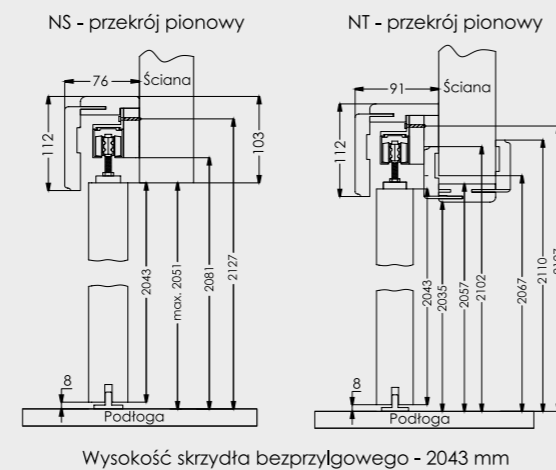

Drzwi dwuskrzydłowe

CENA

drzwi 1-skrzydłowe x 2

	kombinacja	A	B	C	D	E opaska 6/8	F	G
110	644+544	1135	1159	1179	1215	1285/1325	1175	1149
120	644+644; 744+544	1235	1259	1279	1315	1385/1425	1275	1249
130	744+644; 844+544	1335	1359	1379	1415	1485/1525	1375	1349
140	844+644; 744+744; 944+544	1435	1459	1479	1515	1585/1625	1475	1449
150	944+644; 844+744	1535	1559	1579	1615	1685/1725	1575	1549
160	944+744; 844+844	1635	1659	1679	1715	1785/1825	1675	1649
170	944+844	1735	1759	1779	1815	1885/1925	1775	1749
180	944+944	1835	1859	1879	1915	1985/2025	1875	1849

- Skrzydła **virage** o szerokości 544mm występują tylko jako pełne (seria A 00).
- Wysokość skrzydeł i ościeżnic str. 83 i 86.
- Ościeżnice stałe:
  - pozycje C i D należy dodać 46mm,
  - pozycje A, B, F i G są takie same,
  - pozycja E nie dotyczy.

symbol	„60”	„70”	„80”	„90”
A	600	700	800	900
B	644	744	844	944
C	664	764	864	964
D	750	850	950	1050
S	644	744	844	944