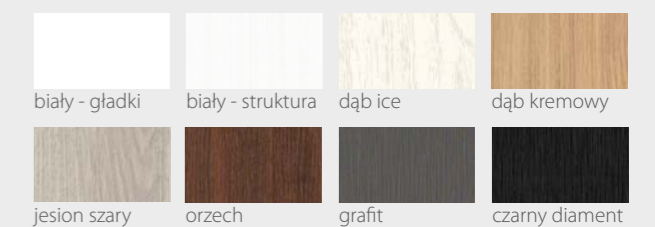

KOLORYSTYKA

Premium