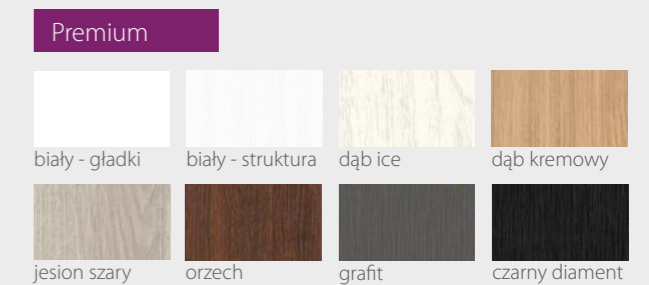

KOLORYSTYKA