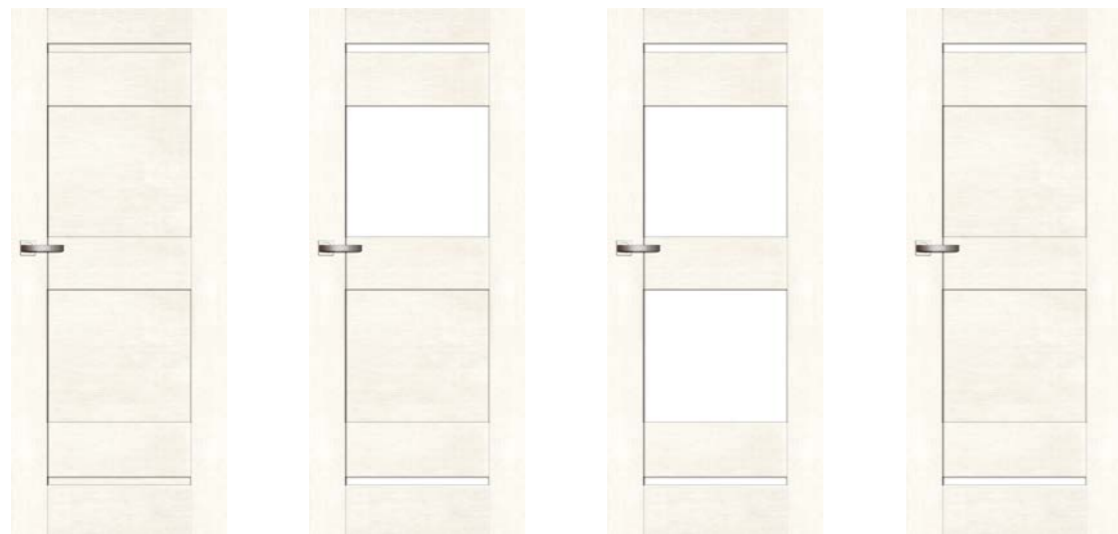

River Seria I

DRZWI WEWNĄTRZLOKALOWE RAMIAKOWE

00

01

02

03

DOSTĘPNE SZEROKOŚCI DRZWI (cm)

CENY

Premium **529,00 zł netto / 650,67 zł brutto**

Prestige **559,00 zł netto / 687,57 zł brutto**

KONSTRUKCJA

- Skrzydło wykonane w technologii ramiakowej
- Ramiaki pionowe wykonane z płyty MDF lub z klejonej drewnianej obłożone płytą HDF, o szerokości 140mm pokryte okleiną
- Ramiaki poziome wykonane z płyty MDF o grubości 22mm pokryte okleiną
- Okucia: 3 zawiasy czopowe
- Zamek: zasuwkowy, oszczędnościowy, pod wkładkę patentową lub z blokadą
- Szyba dekormat

OPCJE ZA DOPLATĄ

- Tuleje wentylacyjne **25,00 zł netto / 30,75 zł brutto**
- Podcięcie wentylacyjne **20,00 zł netto / 24,60 zł brutto**
- Ramiak drewniany **30,00 zł netto / 36,90 zł brutto**
- Zmiana wymiarów:
  - szerokość: dopłata **20%**
  - wysokość: dopłata **20%**
  - szerokość i wysokość: dopłata **30%**

KOLORYSTYKA