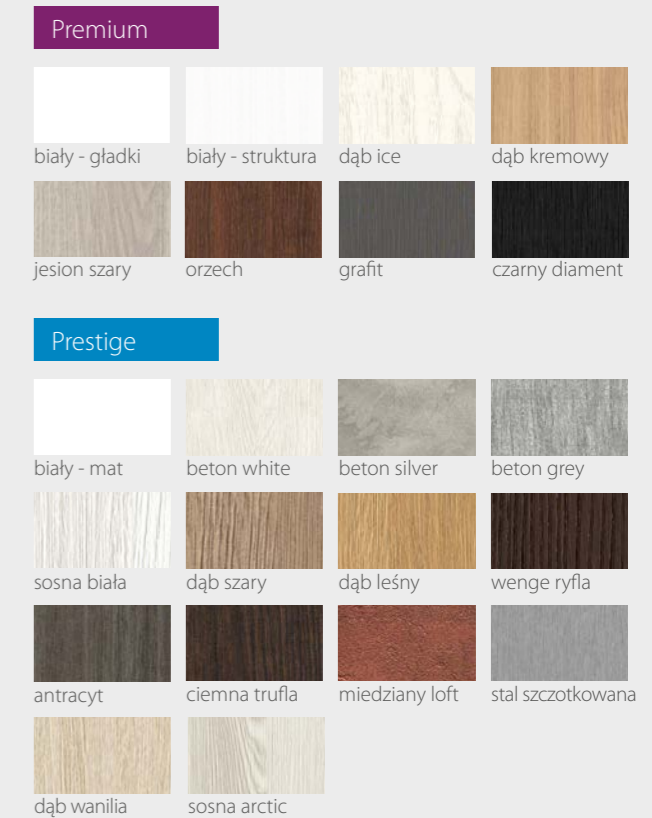

KOLORYSTYKA