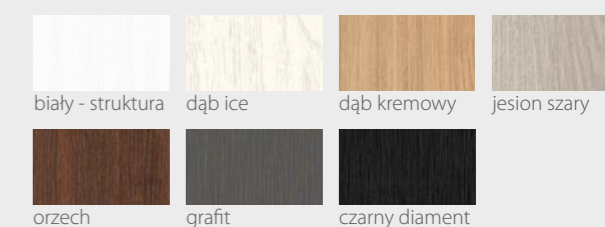

KOLORYSTYKA

Premium