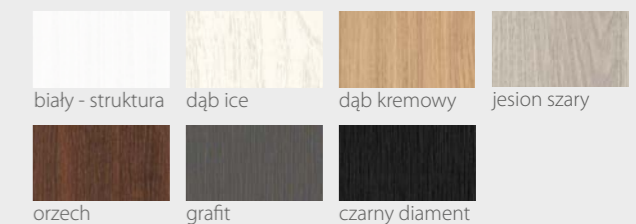

KOLORYSTYKA

Premium