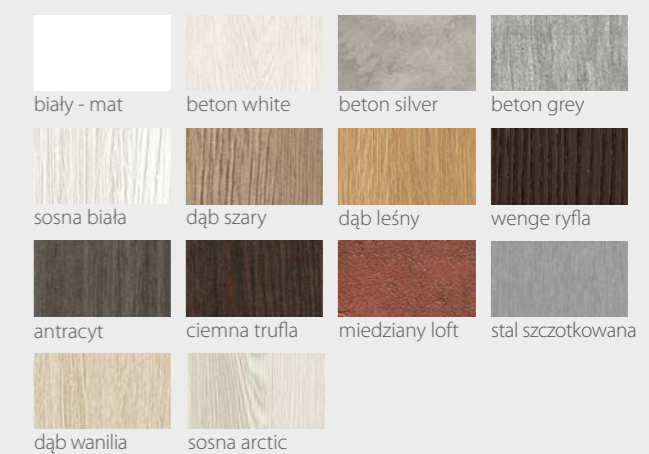

KOLORYSTYKA

Premium

Prestige

VERSO Seria D i E

DRZWI WEWNĄTRZLOKALOWE RAMIAKOWE

Na wizualizacji model Verso D w okleinie Prestige Beton White

Verso D 00

Verso D 01

KOLORYSTYKA

Premium

jesion szary

Prestige

dąb leśny

beton white

beton grey

sosna biała