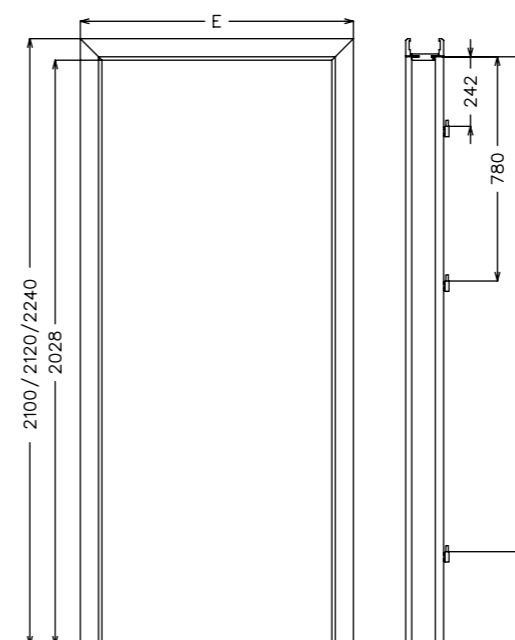

OŚCIEŻNICE TUNELE LISTWY

Ościeżnice regulowane