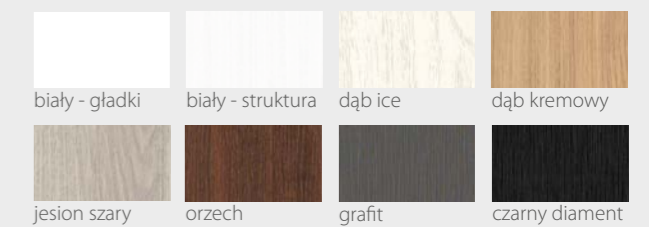

KOLORYSTYKA

Premium