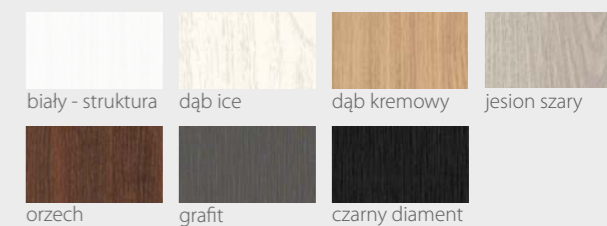

KOLORYSTYKA

Premium