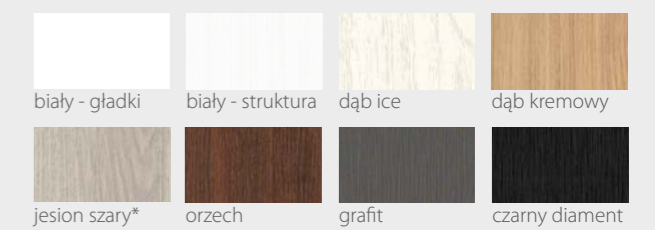

KOLORYSTYKA

Premium