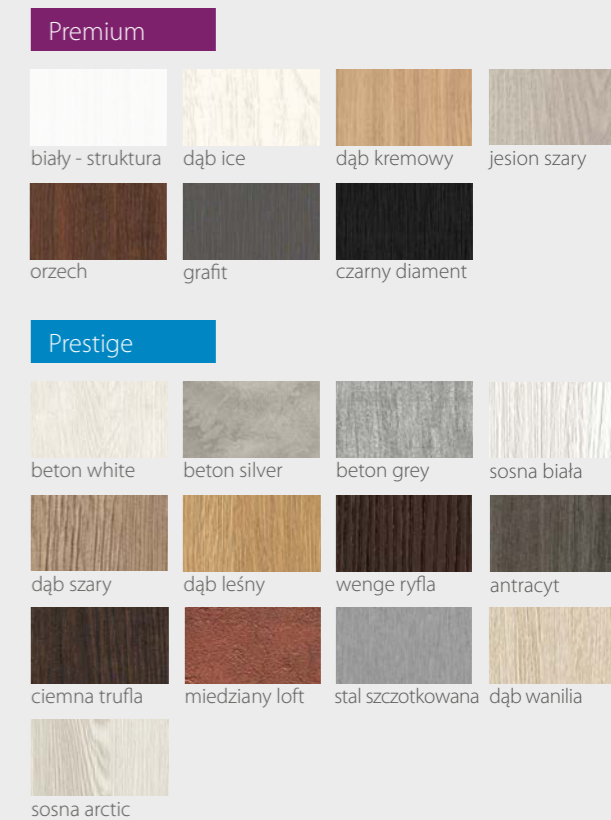

KOLORYSTYKA