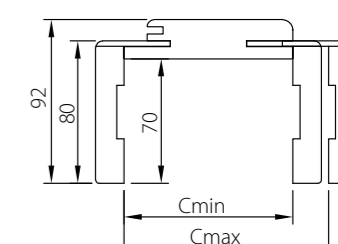

Przekrój OR z kątownikiem 80