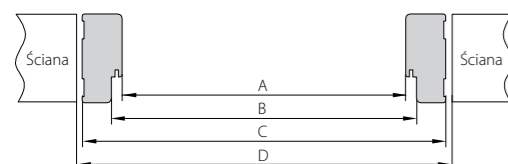

	A	B	C	D
60	600	624	690	720
70	700	724	790	820
80	800	824	890	920
90	900	924	990	1020
100	1000	1024	1090	1120

wymiary [mm] zgodne z Polską Normą

Przekrój poziomy

INFORMACJE DODATKOWE

- **Przycinanie drzwi:**
Wszystkie drzwi naszej produkcji można samodzielnie przyciąć maksymalnie o 40mm.
- **Pielęgnacja:**
Aby drzwi wyglądały zawsze ładnie i długo spełniały swoje funkcje należy stosować preparaty typu Pronto do drewna. Zabrania się używania do pielęgnacji rozpuszczalników, środków żrących, ściernych i wody.
- W skrzydłach serii **River**, **Virage**, **Evri**, **Verso** i **Loft** w ramiakach pionowych u góry felc może się różnić kolorystycznie od koloru całego skrzydła.