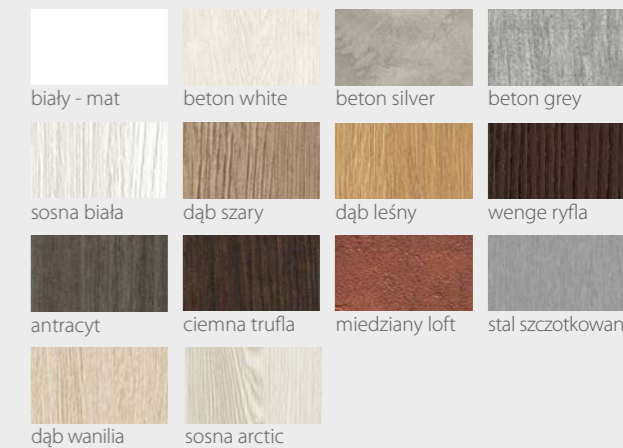

* skrzydła z felcem 2 cm dostępne tylko w kolekcji Premium, ramiaki pionowe o szerokości 120mm, ramiaki z klejonki - niedostępne

KOLORYSTYKA

Premium

biały - gładki biały - struktura dąb ice dąb kremowy
jesion szary orzech grafit czarny diament

Prestige

biały - mat beton white beton silver beton grey
sosna biała dąb szary dąb leśny wenge ryfla
antracyt ciemna trufla miedziany loft stal szczotkowana
dąb wanilia sosna arctic

River Serie F

DRZWI WEWNĄTRZLOKALOWE RAMIAKOWE