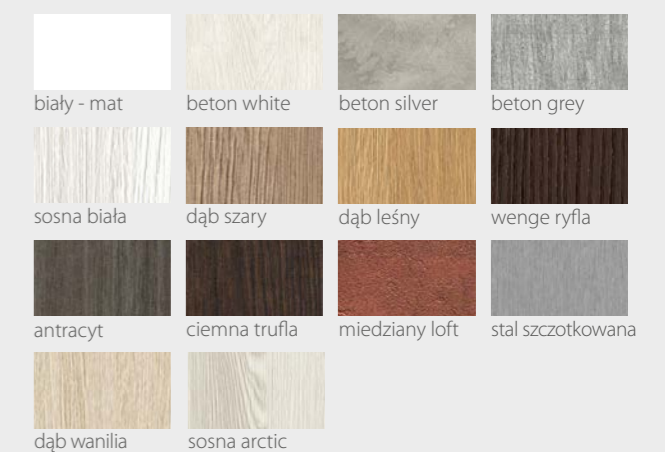

River Seria A

DRZWI WEWNĄTRZLOKALOWE RAMIAKOWE

00

03

08

DOSTĘPNE SZEROKOŚCI DRZWI (cm)

CENY

Premium 529,00 zł netto / 650,67 zł brutto

Prestige 559,00 zł netto / 687,57 zł brutto

KONSTRUKCJA

- Skrzydło wykonane w technologii ramiakowej
- Ramiaki pionowe wykonane z płyty MDF lub z klejonki drewnianej obłożone płytą HDF, o szerokości 140mm pokryte okleiną
- Ramiaki poziome wykonane z płyty MDF o grubości 22mm pokryte okleiną
- Okucia: 3 zawiasy czopowe
- Zamek: zasuwkowy, oszczędnościowy, pod wkładkę patentową lub z blokadą
- Szyba dekormat
- Wąskie szybki dostępne: bezpieczna mleczna 2.2.1, bezpieczna czarna 2.2.1

OPCJE ZA DOPŁATĄ

- Tuleje wentylacyjne **25,00 zł netto / 30,75 zł brutto**
- Podcięcie wentylacyjne **20,00 zł netto / 24,60 zł brutto**
- Ramiak drewniany **30,00 zł netto / 36,90 zł brutto**
- Szyba bezpieczna mleczna 2.2.1, szyba bezpieczna czarna 2.2.1
  cena za 1 sztukę wąską **20,00 zł netto / 24,60 zł brutto**
  Zmiana wymiarów:
  szerokość: dopłata **20%**
  wysokość: dopłata **20%**
  szerokość i wysokość: dopłata **30%**
- Felc (2cm)* **60,00 zł netto / 73,80 zł brutto**

* skrzydła z felcem 2 cm dostępne tylko w kolekcji Premium, ramiaki pionowe o szerokości 120mm, ramiaki z klejonki - niedostępne

KOLORYSTYKA

Premium

Prestige