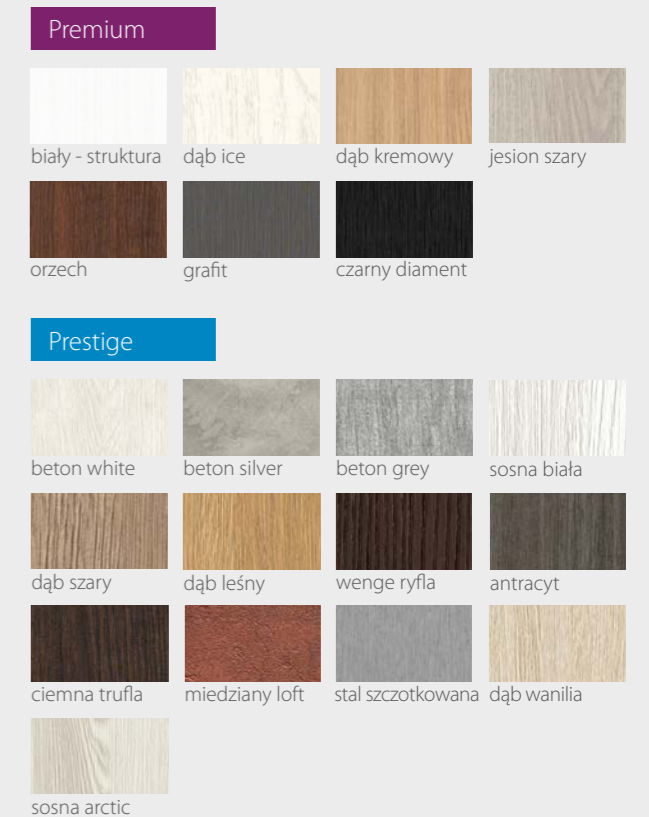

KOLORYSTYKA