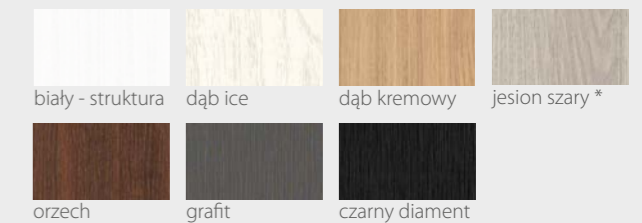

KOLORYSTYKA

Premium

Prestige

* nie występuje ze wstawkami z aluminium

River Seria C2 Alu

DRZWI WEWNĄTRZLOKALOWE RAMIAKOWE

Wstawki z aluminium

Na wizualizacji model River Seria C2 Alu w okleinie Prestige Dąb Szary

00 01 02 03 04

DOSTĘPNE SZEROKOŚCI DRZWI (cm)

60 70 80 90

CENY

Premium 629,00 zł netto / 773,67 zł brutto

Prestige 659,00 zł netto / 810,57 zł brutto

KONSTRUKCJA

- Skrzydło wykonane w technologii ramiakowej
- Ramiaki pionowe wykonane z płyty MDF lub z klejonej drewnianej obłożone płytą HDF, o szerokości 140mm pokryte okleiną
- Ramiaki poziome wykonane z płyty MDF o grubości 22mm pokryte okleiną
- Okucia: 3 zawiasy czopowe
- Zamek: zasuwkowy, oszczędnościowy, pod wkładkę patentową lub z blokadą
- Szyba dekormat
- Wstawki z aluminium w kolorze srebrnym lub czarnym

KOLORYSTYKA

Premium

Prestige

* nie występuje ze wstawkami z aluminium

River Seria D

DRZWI WEWNĄTRZLOKALOWE RAMIAKOWE

Na wizualizacji model River Seria D w okleinie Premium Dąb Kremowy

05