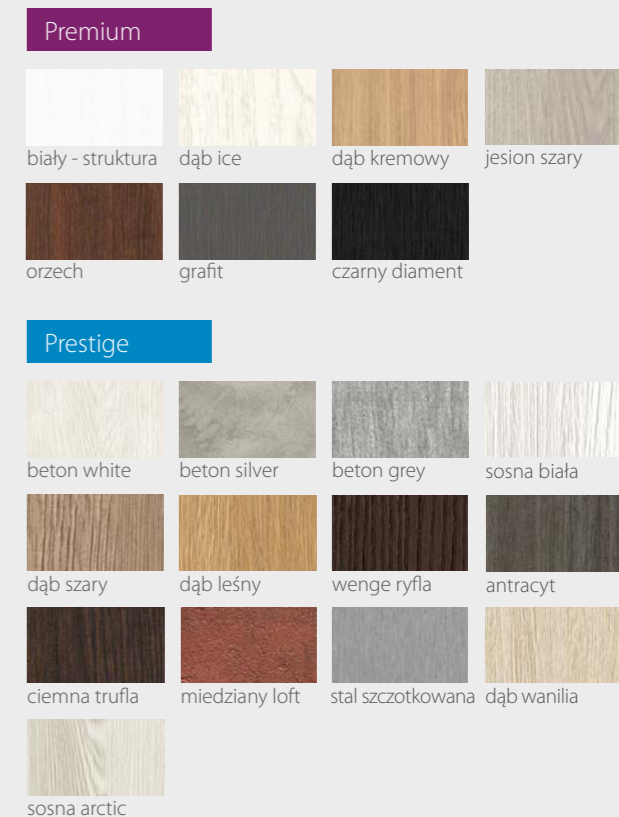

KOLORYSTYKA