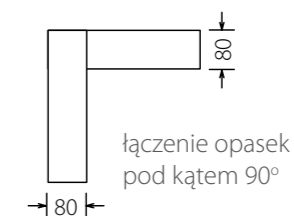

OŚCIEŻNICE TUNELE LISTWY

Ościeżnice regulowane

OR GRAND

	A	B	C	D	E	F	G
60	600	624	644	680	750 / 790	644	618
70	700	724	744	780	850 / 890	744	718
80	800	824	844	880	950 / 990	844	818
90	900	924	944	980	1050 / 1090	944	918
100	1000	1024	1044	1080	1150 / 1190	1044	1018