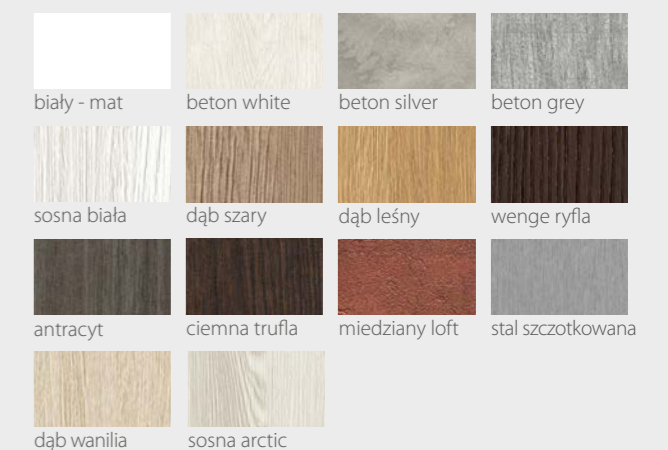

Prestige

* nie występuje ze wstawkami z aluminium