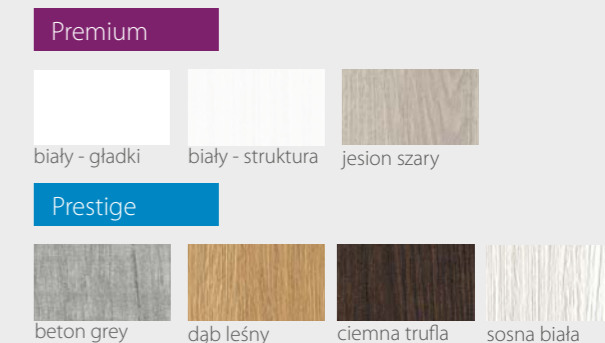

KOLORYSTYKA

00

01

02

DOSTĘPNE SZEROKOŚCI DRZWI (cm)

CENY

Premium **589,00 zł netto / 724,47 zł brutto**

Prestige **619,00 zł netto / 761,37 zł brutto**