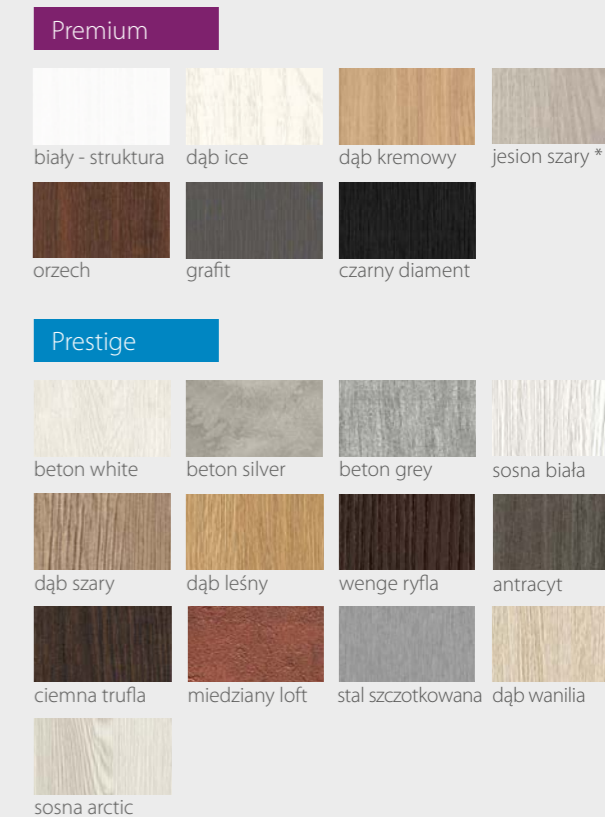

KOLORYSTYKA

* nie występuje ze wstawkami z aluminium