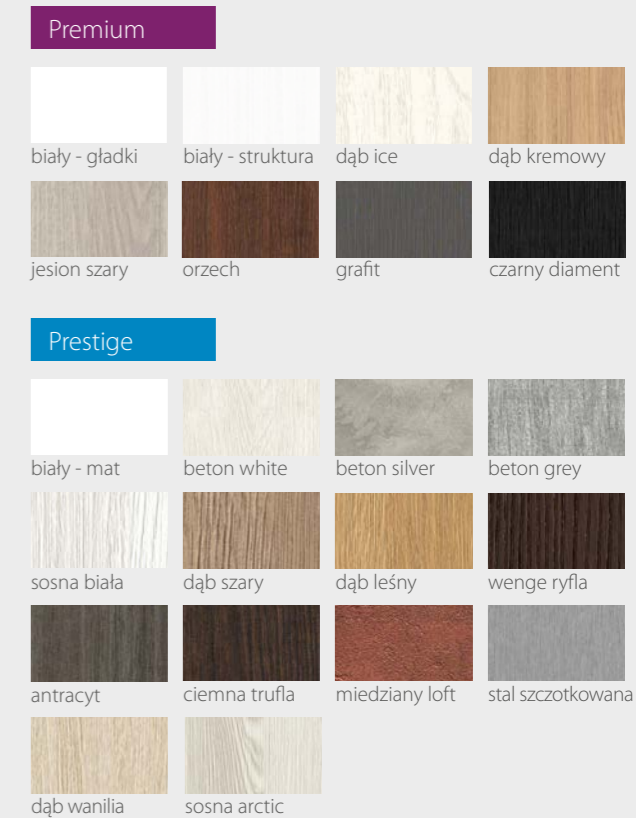

KOLORYSTYKA