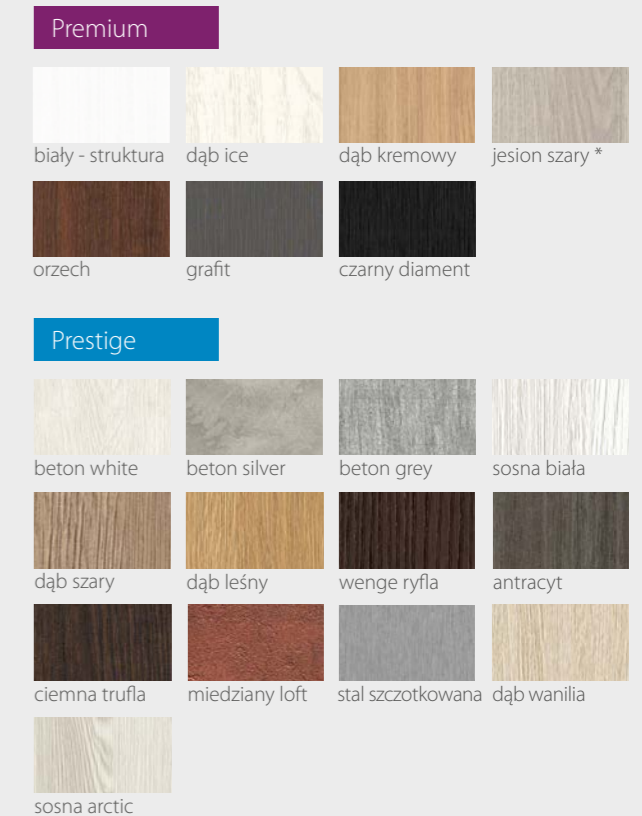

KOLORYSTYKA

* nie występuje ze wstawkami z aluminium