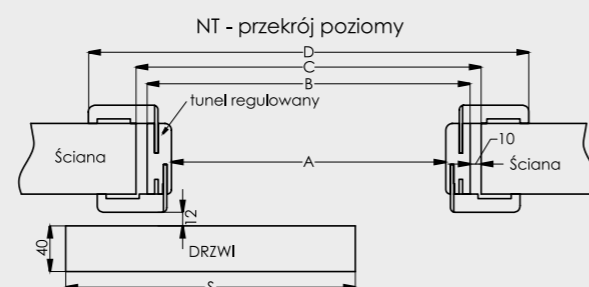

Oferujemy:

NS - system montowany bezpośrednio na ścianę
NT - system montowany z użyciem tunelu regulowanego