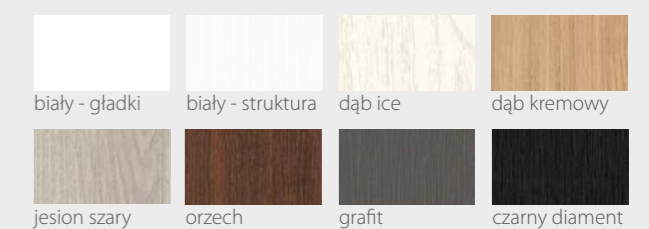

KOLORYSTYKA

Premium