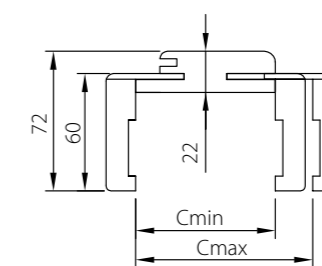

Przekrój OR z kątownikiem 60