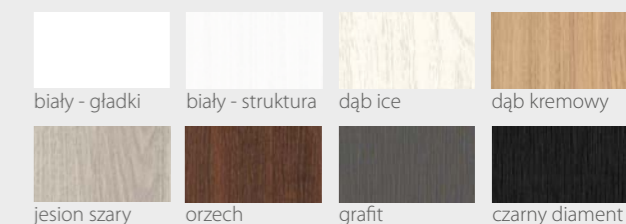

KOLORYSTYKA

Premium

biały - gładki   biały - struktura   dąb ice   dąb kremowy
jesion szary   orzech   grafit   czarny diament