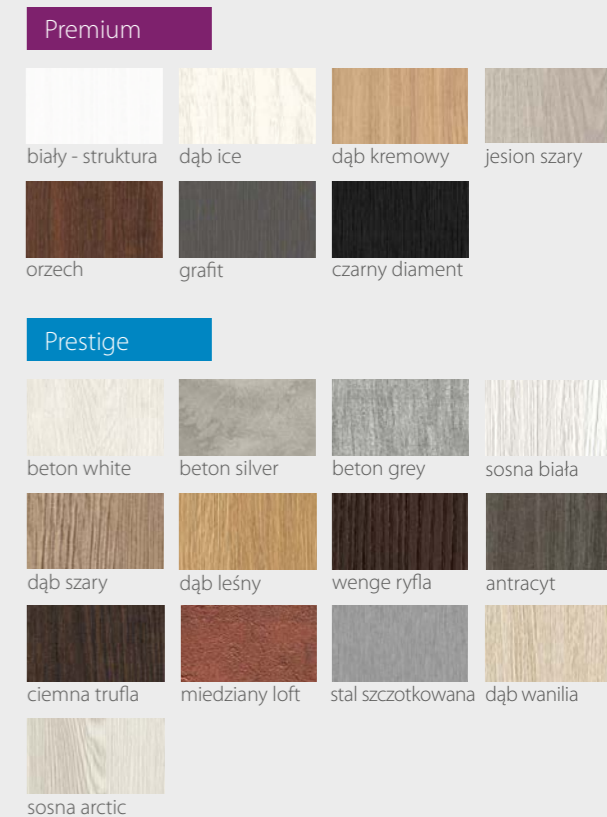

KOLORYSTYKA