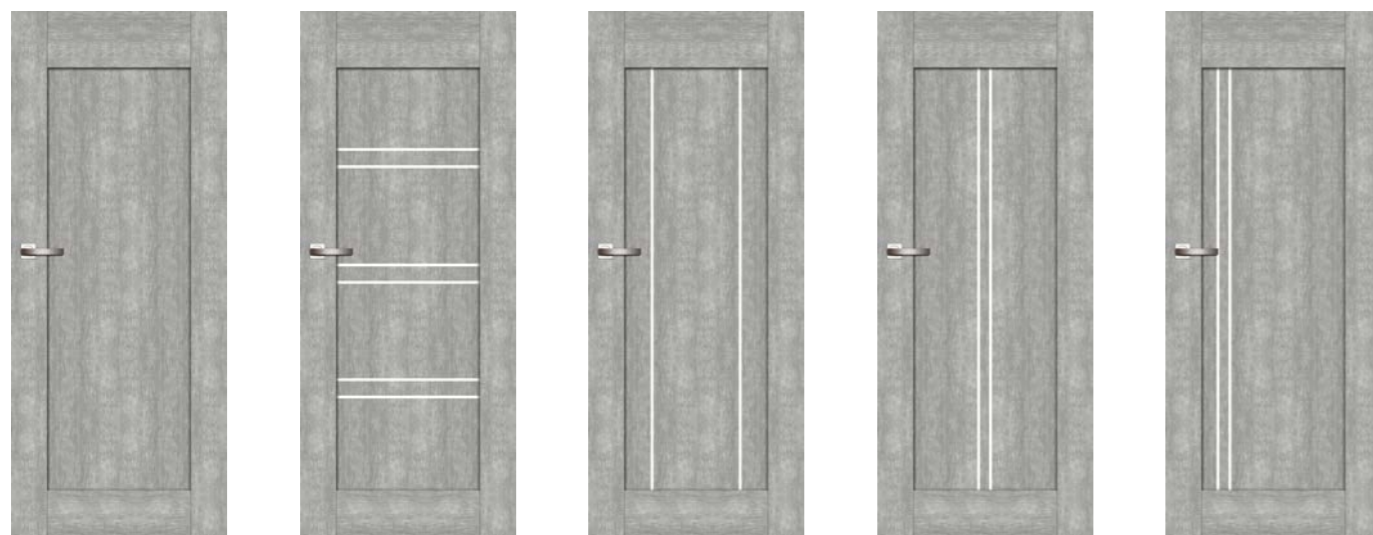

DRZWI
WEWNĄTRZLOKALOWE
RAMIAKOWE
VIRAGE

VIRAGE Seria A

DRZWI WEWNĄTRZLOKALOWE RAMIAKOWE

Wstawki z aluminium

Na wizualizacji model Virage A w okleinie Prestige Dąb leśny

00 01 02 03 04

00 01 02 03 04

DOSTĘPNE SZEROKOŚCI DRZWI (cm)