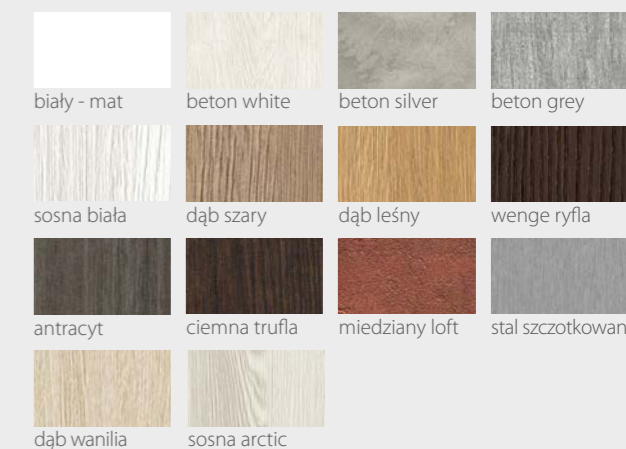

KOLORYSTYKA

Premium

Prestige

* nie występuje ze wstawkami z aluminium

River Seria D

DRZWI WEWNĄTRZLOKALOWE RAMIAKOWE

Na wizualizacji model River Seria D w okleinie Premium Dąb Kremowy

05

* skrzydła z felcem 2 cm dostępne tylko w kolekcji Premium, ramiaki pionowe o szerokości 120mm, ramiaki z klejonki - niedostępne

KOLORYSTYKA

Premium

biały - gładki biały - struktura dąb ice dąb kremowy
jesion szary orzech grafit czarny diament

Prestige

biały - mat beton white beton silver beton grey
sosna biała dąb szary dąb leśny wenge ryfla
antracyt ciemna trufla miedziany loft stal szczotkowana
dąb wanilia sosna arctic

River Seria E

DRZWI WEWNĄTRZLOKALOWE RAMIAKOWE