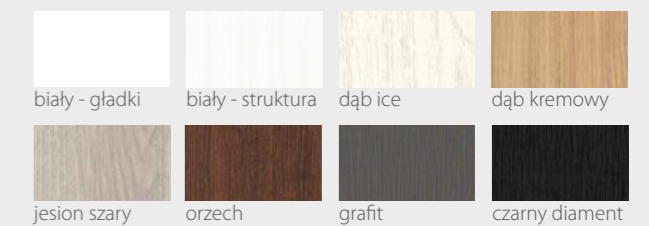

KOLORYSTYKA

Premium