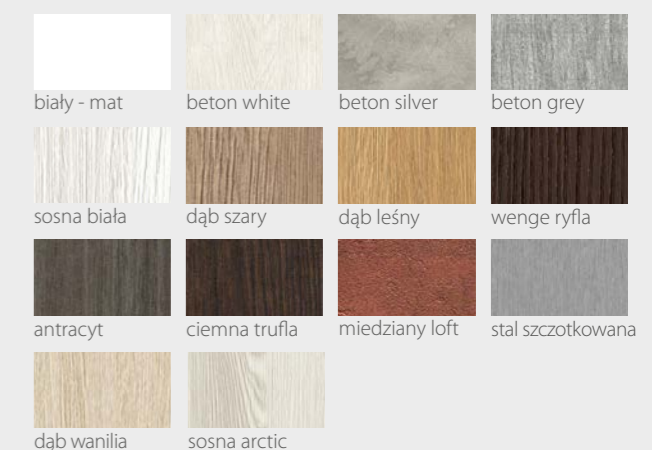

KOLORYSTYKA

Premium

biały - gładki biały - struktura dąb ice dąb kremowy
jesion szary orzech grafit czarny diament

Prestige

biały - mat beton white beton silver beton grey
sosna biała dąb szary dąb leśny wenge ryfla
antracyt ciemna trufla miedziany loft stal szczotkowana
dąb wanilia sosna arctic

KOLORYSTYKA

Premium

jesion szary

Prestige

beton white

beton grey

sosna biała

dąb wanilia