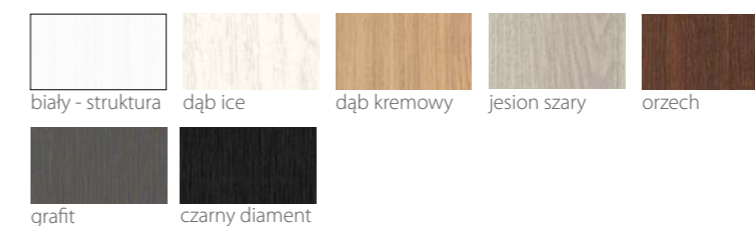

KOLORYSTYKA

Premium