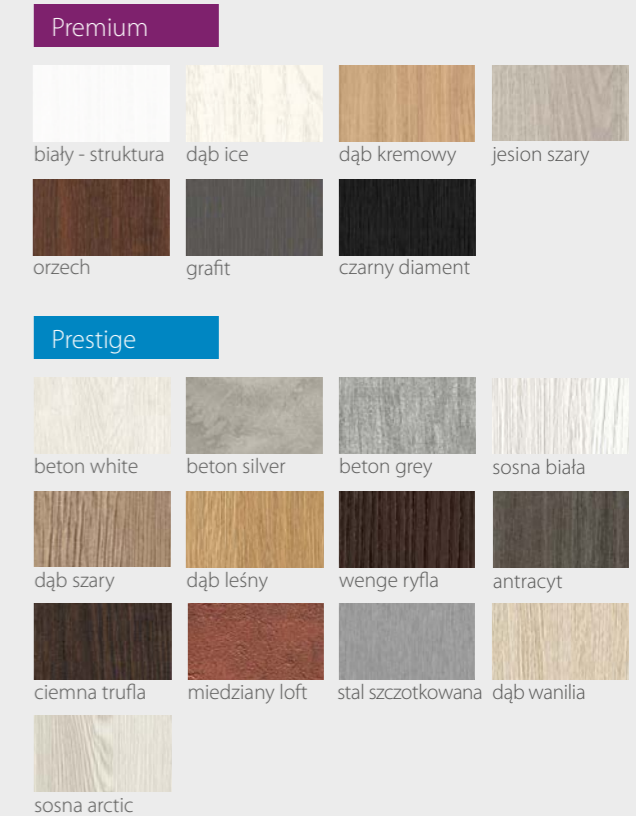

KOLORYSTYKA