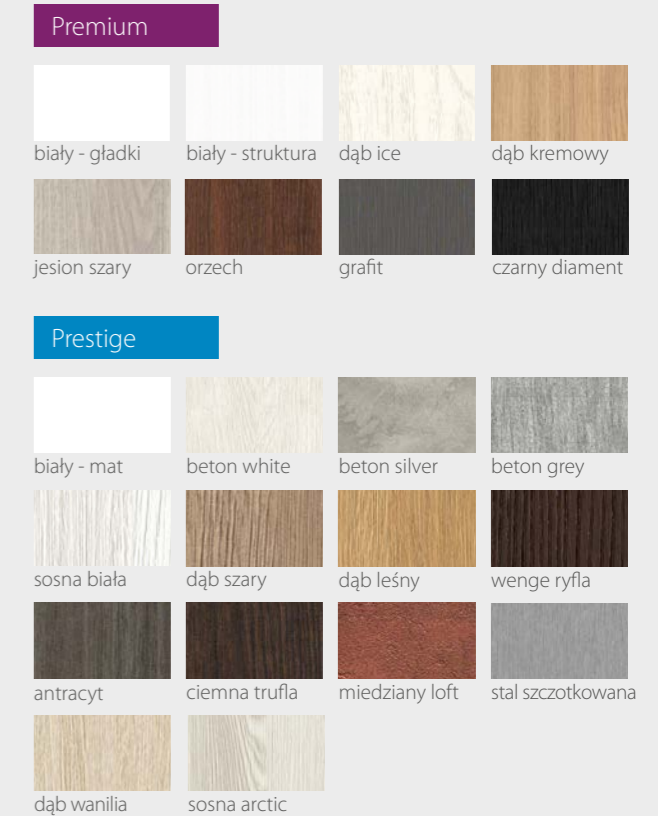

KOLORYSTYKA