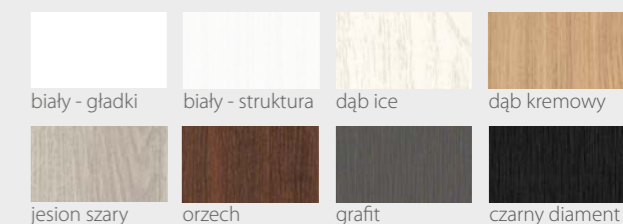

KOLORYSTYKA

Premium

biały - gładki   biały - struktura   dąb ice   dąb kremowy
jesion szary   orzech   grafit   czarny diament