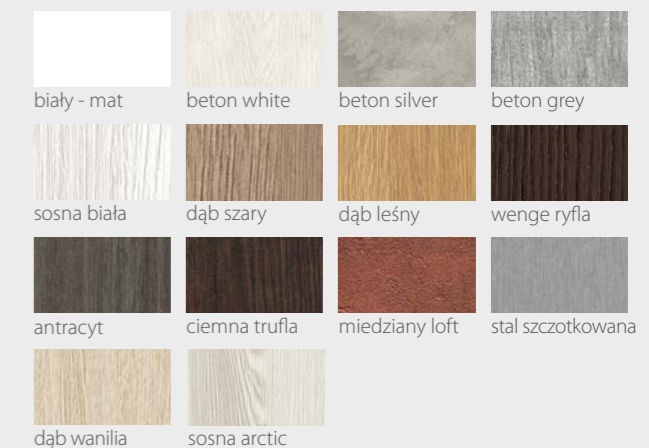

VIRAGE Seria H

Nowość!

DRZWI WEWNĄTRZLOKALOWE

00 01 10 11

20 21

DOSTĘPNE SZEROKOŚCI DRZWI (cm)

CENY

Premium 549,00 zł netto / 675,27 zł brutto

Prestige 579,00 zł netto / 712,17 zł brutto

KONSTRUKCJA

- Skrzydło wykonane w technologii ramiakowej
- Ramiaki pionowe wykonane z płyty MDF o szerokości 140mm pokryte okleiną
- Ramiaki poziome dolny i górny o szerokości 200mm
- Płyciny wykonane z płyty MDF o grubości 16mm pokryte okleiną
- Szyba: dekormat, bezpieczna mleczna 3.3.1, bezpieczna czarna 2.2.1
- Okucia: 3 zawiasy czopowe
- Zamek: zasuwkowy, oszczędnościowy, pod wkładkę patentową lub z blokadą

OPCJE ZA DOPŁATĄ

- Black - zawiasy ozdobne czarne, czoło zamka czarne, zaczep zamka w ościeżnicy czarny **50,00 zł netto / 61,5 zł brutto**
- Tuleje wentylacyjne **25,00 zł netto / 30,75 zł brutto**
- Podcięcie wentylacyjne **20,00 zł netto / 24,60 zł brutto**
- Szyba bezpieczna **80,00 zł netto / 98,40 zł brutto**
- Zmiana wymiarów:
  szerokość: nie ma możliwości zmiany wymiaru
  wysokość: dopłata **20%**

KOLORYSTYKA

Premium

Prestige