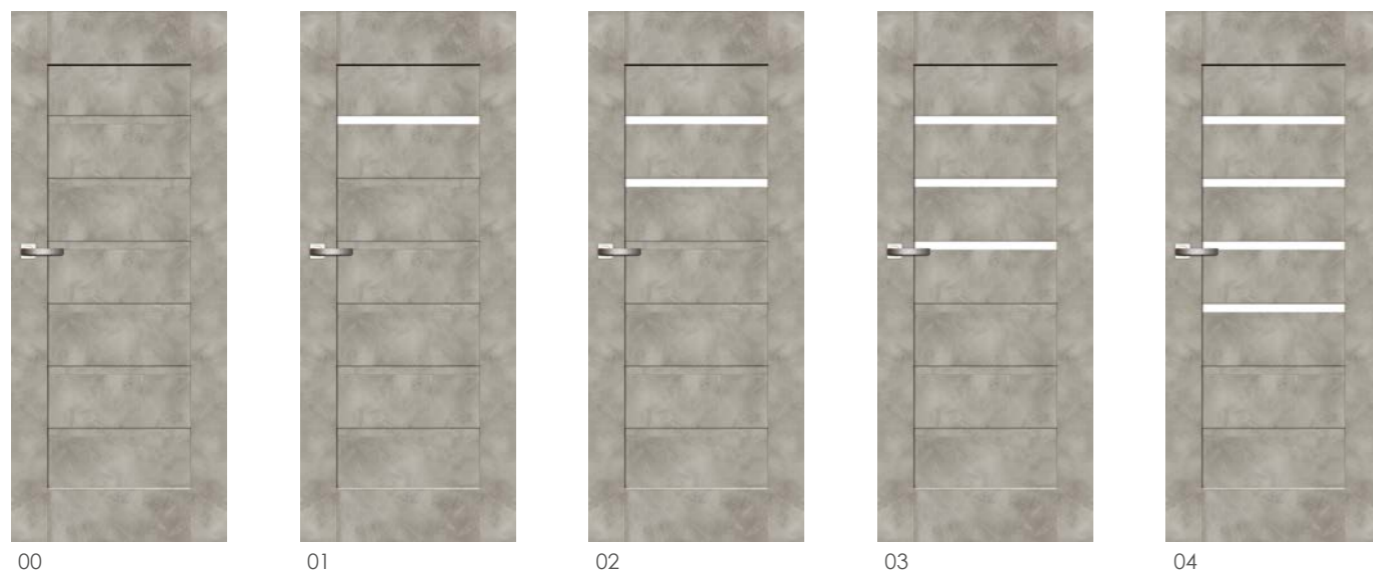

VIRAGE Seria A

Nowość!

DRZWI WEWNĄTRZLOKALOWE RAMIAKOWE

Na wizualizacji model Virage A w okleinie Prestige Ciemna Trufla

KONSTRUKCJA

- Skrzydło wykonane w technologii ramiakowej
- Ramiaki pionowe wykonane z płyty MDF o szerokości 140mm pokryte okleiną
- Ramiaki poziome dolny i górny o szerokości 200mm
- Okucia: 3 zawiasy czopowe
- Zamek: zasuwkowy, oszczędnościowy, pod wkładkę patentową lub z blokadą
- Szyba bezpieczna mleczna 3.3.1

KOLORYSTYKA

Premium

Prestige

DRZWI
WEWNĄTRZLOKALOWE
RAMIAKOWE
VERSO

VERSO Seria A

DRZWI WEWNĄTRZLOKALOWE RAMIAKOWE

Na wizualizacji model Verso A w okleinie Prestige Beton Silver

DOSTĘPNE SZEROKOŚCI DRZWI (cm)

CENY

Premium **549,00 zł netto / 675,27 zł brutto**

Prestige **579,00 zł netto / 712,17 zł brutto**

KONSTRUKCJA

- Skrzydło wykonane w technologii ramiakowej
- Ramiaki pionowe wykonane z płyty MDF o szerokości 140mm pokryte okleiną
- Ramiaki poziome dolny i górny o szerokości 200mm
- Płyciny wykonane z płyty MDF o grubości 16mm pokryte okleiną
- Okucia: 3 zawiasy czopowe
- Zamek: zasuwkowy, oszczędnościowy, pod wkładkę patentową lub z blokadą
- Szyba dekormat, bezpieczna mleczna 2.2.1 lub bezpieczna czarna 2.2.1