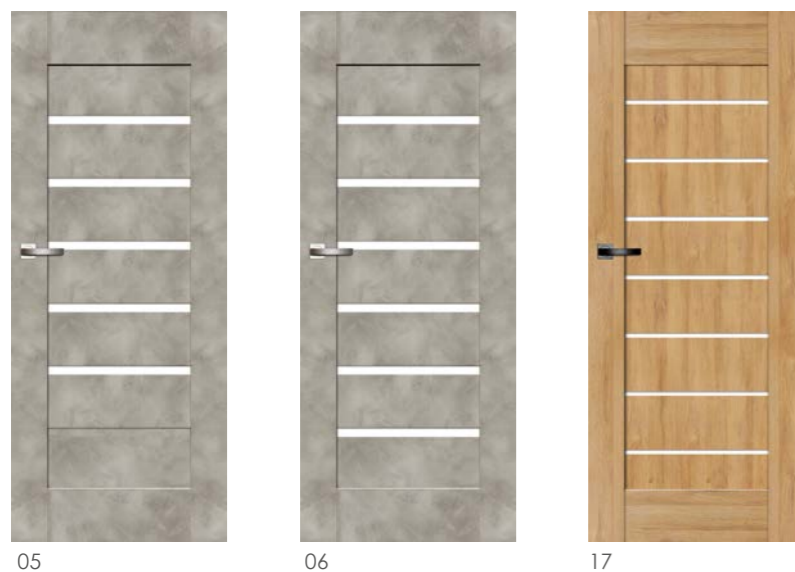

VIRAGE Seria A

Nowość!

DRZWI WEWNĄTRZLOKALOWE RAMIAKOWE

Na wizualizacji model Virage A w okleinie Prestige Ciemna Trufla

KONSTRUKCJA

- Skrzydło wykonane w technologii ramiakowej
- Ramiaki pionowe wykonane z płyty MDF o szerokości 140mm pokryte okleiną
- Ramiaki poziome dolny i górny o szerokości 200mm
- Okucia: 3 zawiasy czopowe
- Zamek: zasuwkowy, oszczędnościowy, pod wkładkę patentową lub z blokadą
- Szyba bezpieczna mleczna 3.3.1

KOLORYSTYKA

Premium

Prestige

DRZWI
WEWNĄTRZLOKALOWE
RAMIAKOWE
VERSO

VERSO Seria A

DRZWI WEWNĄTRZLOKALOWE RAMIAKOWE

Na wizualizacji model Verso A w okleinie Prestige Beton Silver

DOSTĘPNE SZEROKOŚCI DRZWI (cm)

CENY

Premium **549,00 zł netto / 675,27 zł brutto**

Prestige **579,00 zł netto / 712,17 zł brutto**

KONSTRUKCJA

- Skrzydło wykonane w technologii ramiakowej
- Ramiaki pionowe wykonane z płyty MDF o szerokości 140mm pokryte okleiną
- Ramiaki poziome dolny i górny o szerokości 200mm
- Płyciny wykonane z płyty MDF o grubości 16mm pokryte okleiną
- Okucia: 3 zawiasy czopowe
- Zamek: zasuwkowy, oszczędnościowy, pod wkładkę patentową lub z blokadą
- Szyba dekormat, bezpieczna mleczna 2.2.1 lub bezpieczna czarna 2.2.1