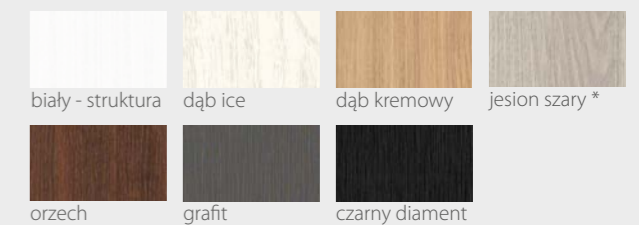

KOLORYSTYKA

Premium

Prestige

* nie występuje ze wstawkami z aluminium

River Seria C2 Alu

DRZWI WEWNĄTRZLOKALOWE RAMIAKOWE

Wstawki z aluminium

Na wizualizacji model River Seria C2 Alu w okleinie Prestige Dąb Szary