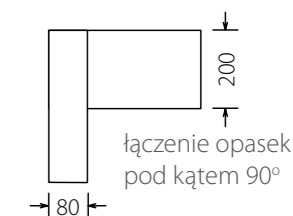

OŚCIEŻNICE TUNELE LISTWY

Ościeżnice regulowane

OR MASTER

	A	B	C	D	E	F	G
60	600	624	644	680	750 / 790	644	618
70	700	724	744	780	850 / 890	744	718
80	800	824	844	880	950 / 990	844	818
90	900	924	944	980	1050 / 1090	944	918
100	1000	1024	1044	1080	1150 / 1190	1044	1018