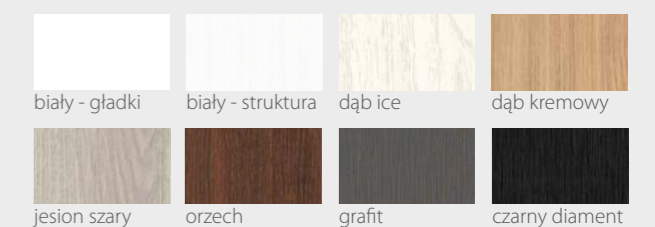

KOLORYSTYKA

Premium