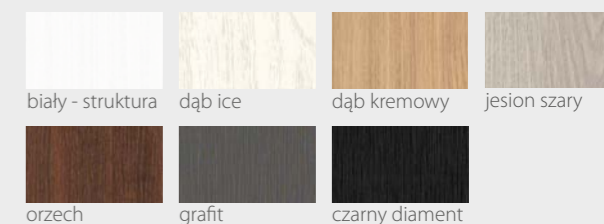

KOLORYSTYKA

Premium