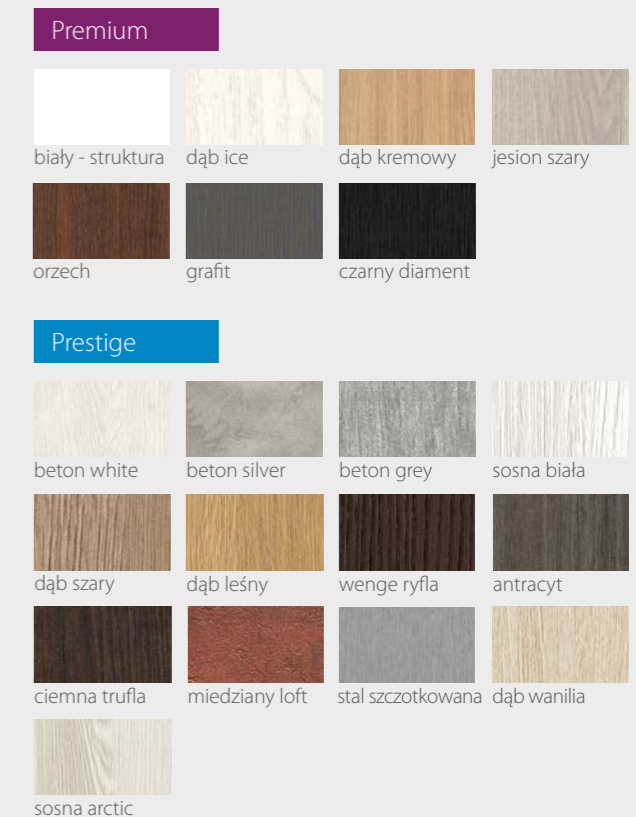

KOLORYSTYKA