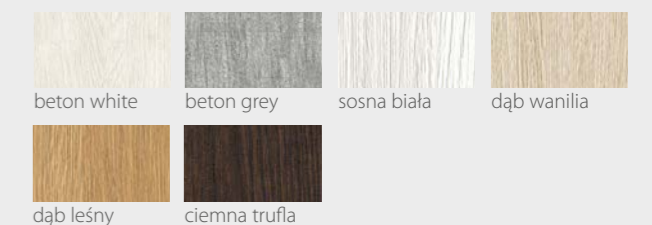

KOLORYSTYKA

Premium

biały - gładki biały - struktura dąb ice dąb kremowy
jesion szary orzech grafit czarny diament

Prestige

biały - mat beton white beton silver beton grey
sosna biała dąb szary dąb leśny wenge ryfla
antracyt ciemna trufla miedziany loft stal szczotkowana
dąb wanilia sosna arctic

KOLORYSTYKA

Premium

jesion szary

Prestige

beton white

beton grey

sosna biała

dąb wanilia