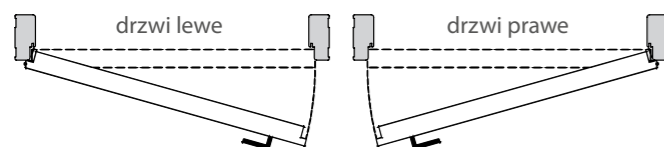

	A	B	C	D
60	600	624	690	720
70	700	724	790	820
80	800	824	890	920
90	900	924	990	1020
100	1000	1024	1090	1120

wymiary [mm] zgodne z Polską Normą

Przekrój poziomy

INFORMACJE DODATKOWE

- **Przycinanie drzwi:**
Wszystkie drzwi naszej produkcji można samodzielnie przyciąć maksymalnie o 40mm.
- **Pielęgnacja:**
Aby drzwi wyglądały zawsze ładnie i długo spełniały swoje funkcje należy stosować preparaty typu Pronto do drewna. Zabrania się używania do pielęgnacji rozpuszczalników, środków żrących, ściernych i wody.
- W skrzydłach serii **River**, **Virage**, **Evri**, **Verso** i **Loft** w ramiakach pionowych u góry felc może się różnić kolorystycznie od koloru całego skrzydła.