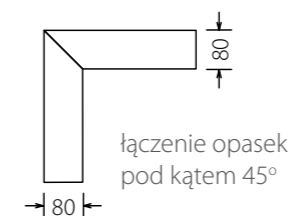

OŚCIEŻNICE TUNELE LISTWY

Ościeżnice regulowane

OR DELUXE

	A	B	C	D	E	F	G
60	600	624	644	680	750 / 790	644	618
70	700	724	744	780	850 / 890	744	718
80	800	824	844	880	950 / 990	844	818
90	900	924	944	980	1050 / 1090	944	918
100	1000	1024	1044	1080	1150 / 1190	1044	1018