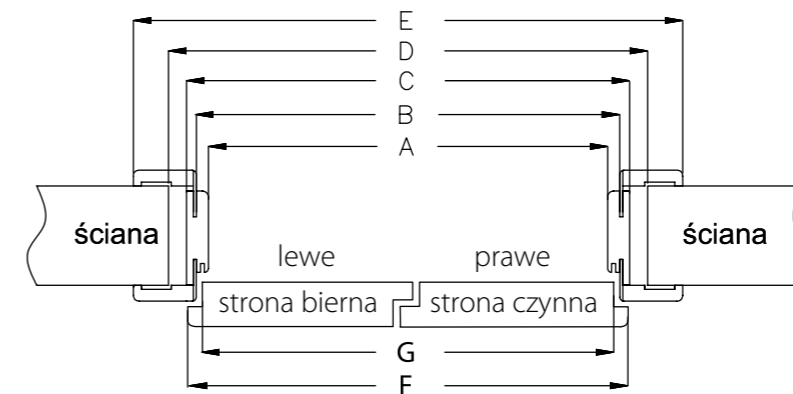

Drzwi dwuskrzydłowe

CENA

drzwi 1-skrzydłowe x 2

	kombinacja	A	B	C	D	E opaska 6/8	F	G
110	644+544	1135	1159	1179	1215	1285/1325	1175	1149
120	644+644; 744+544	1235	1259	1279	1315	1385/1425	1275	1249
130	744+644; 844+544	1335	1359	1379	1415	1485/1525	1375	1349
140	844+644; 744+744; 944+544	1435	1459	1479	1515	1585/1625	1475	1449
150	944+644; 844+744	1535	1559	1579	1615	1685/1725	1575	1549
160	944+744; 844+844	1635	1659	1679	1715	1785/1825	1675	1649
170	944+844	1735	1759	1779	1815	1885/1925	1775	1749
180	944+944	1835	1859	1879	1915	1985/2025	1875	1849

- Skrzydła **virage** o szerokości 544mm występują tylko jako pełne (seria A 00).
- Wysokość skrzydeł i ościeżnic str. 83 i 86.
- Ościeżnice stałe:
  - pozycje C i D należy dodać 46mm,
  - pozycje A, B, F i G są takie same,
  - pozycja E nie dotyczy.

symbol	„60”	„70”	„80”	„90”
A	600	700	800	900
B	644	744	844	944
C	664	764	864	964
D	750	850	950	1050
S	644	744	844	944